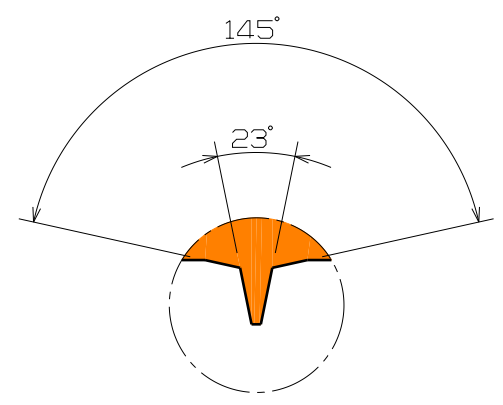

DELTA 60 X 22
DELTA PT THREAD
MAJOR DIAMETER:(6.00)

SECTION A-A
Scale 4:1