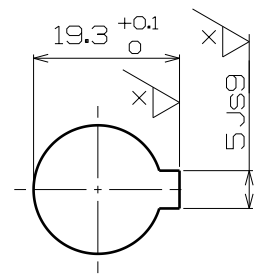

Detail View A
Scale 2:1

2	V Belt Pulley	GC250	1	A-형
품번	품명	재질	수량	비고
Part Number	Gear Box Assembly		척도	1:1
			각법	3 각법